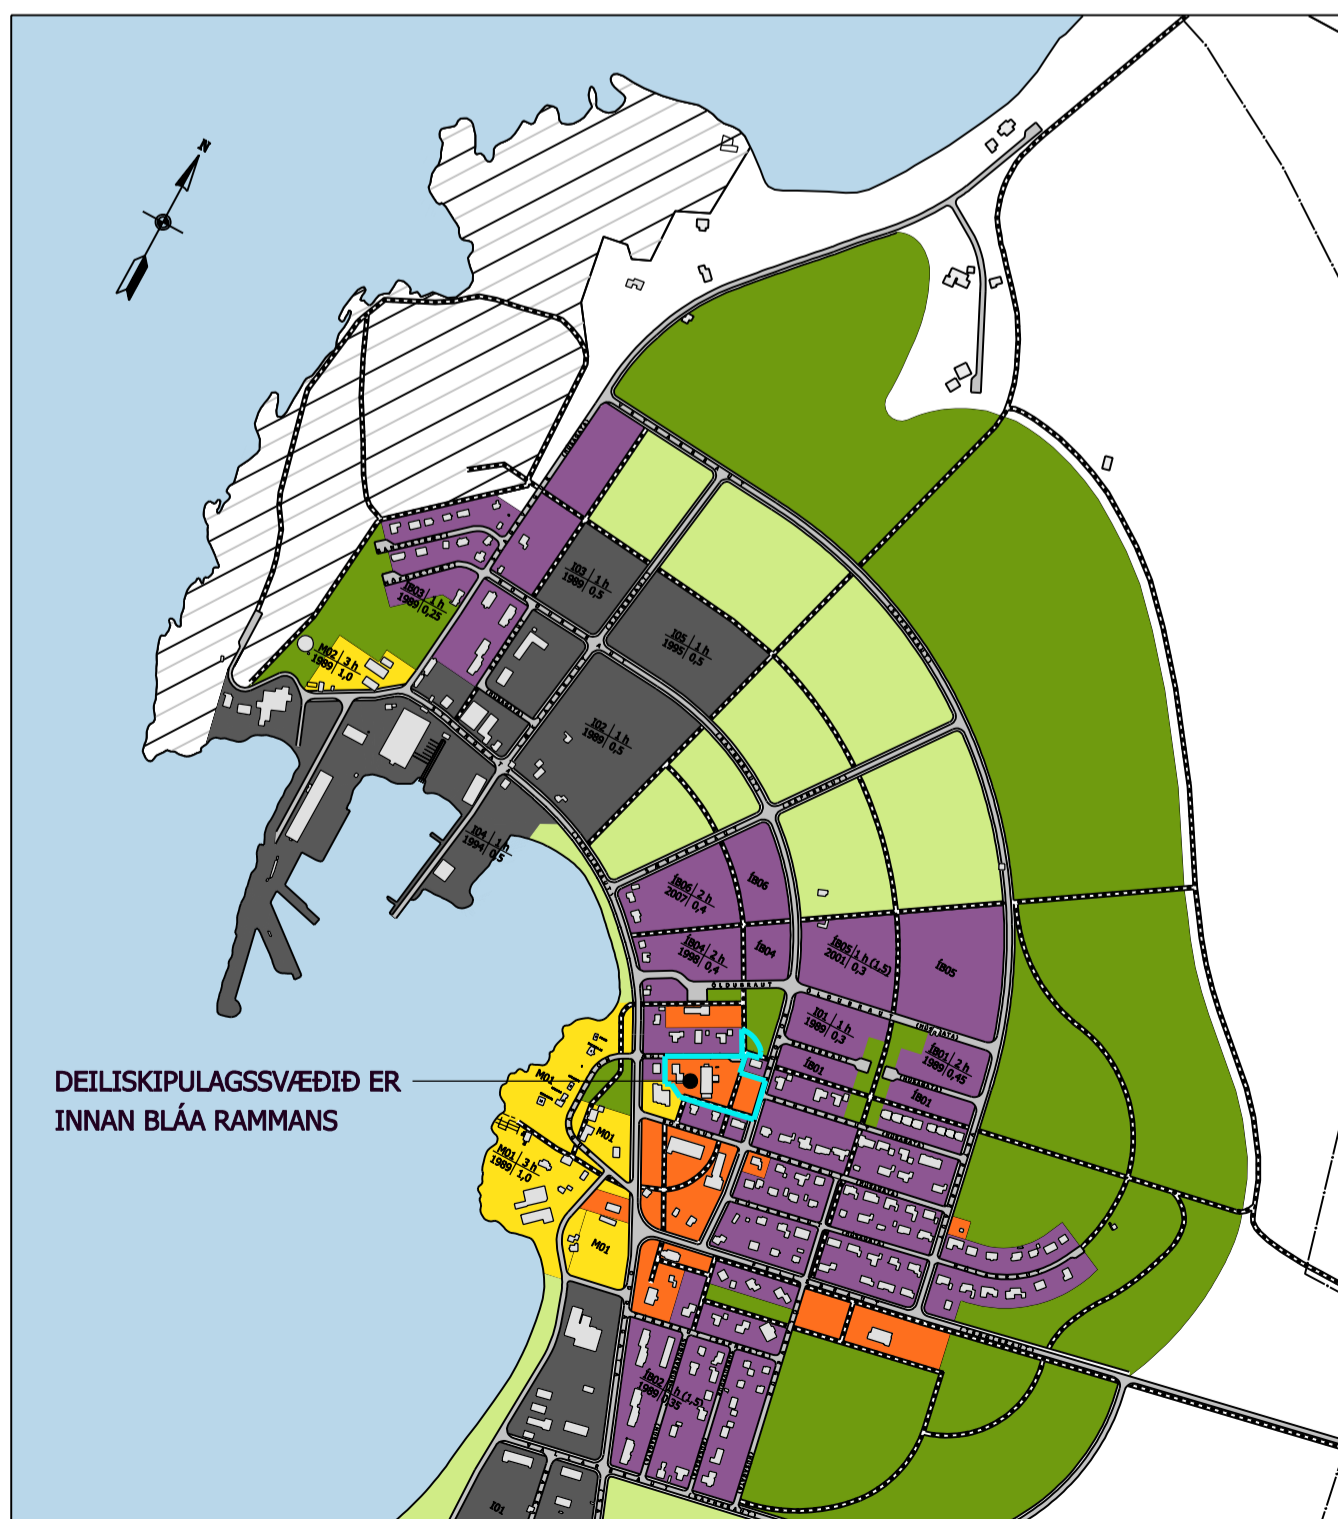

HÖFÐAHREPPUR

ÆGISGRUND, SKAGASTRÖND

LÓÐIR OPINBERRA BYGGINGA

TILLAGA AÐ DEILISKIPULAGI

SKÝRINGARUPPDRATTUR 1:500

SKÝRINGARUPPDRATTUR FYLGIR SKIPULAGSUPPDRETTI MEÐ SÖMU DAGSETNINGU. Á HONUM ER SÝND EINFÖLDUÐ MYND AF ÞVI HVERNIG SVÆÐIÐ GÆTI BYGGST SAMKVÆMT ÞEIM SKILMÁLUM OG REGLUM SEM SETT ERU FRAM Á SKIPULAGSUPPDRETTINUM OG Í BYGGINGARSKILMÁLUM SEM HONUM FYLGJA.
VIÐ SAMÞYKKT DEILISKIPULAGS FÆR SKIPULAGSUPPDRATTUR GILDI EN EKKI SKÝRINGARUPPDRATTUR SEM ER AÐEINS TIL SKÝRINGAR.

Grunnkort gert úr tölvugerðum kortagrunni Höfðahrepps

STOÐ EHF
VERKFRÆÐISTOFA og

Árni Ragnarsson skipulagsfræðingur, arkitekt FAÍ

Dags.	Skrá	Hönn.	Tekn.
24.06.2005	4414(DSK)_Egisgrund.s01	SOS/ÁR	SOS