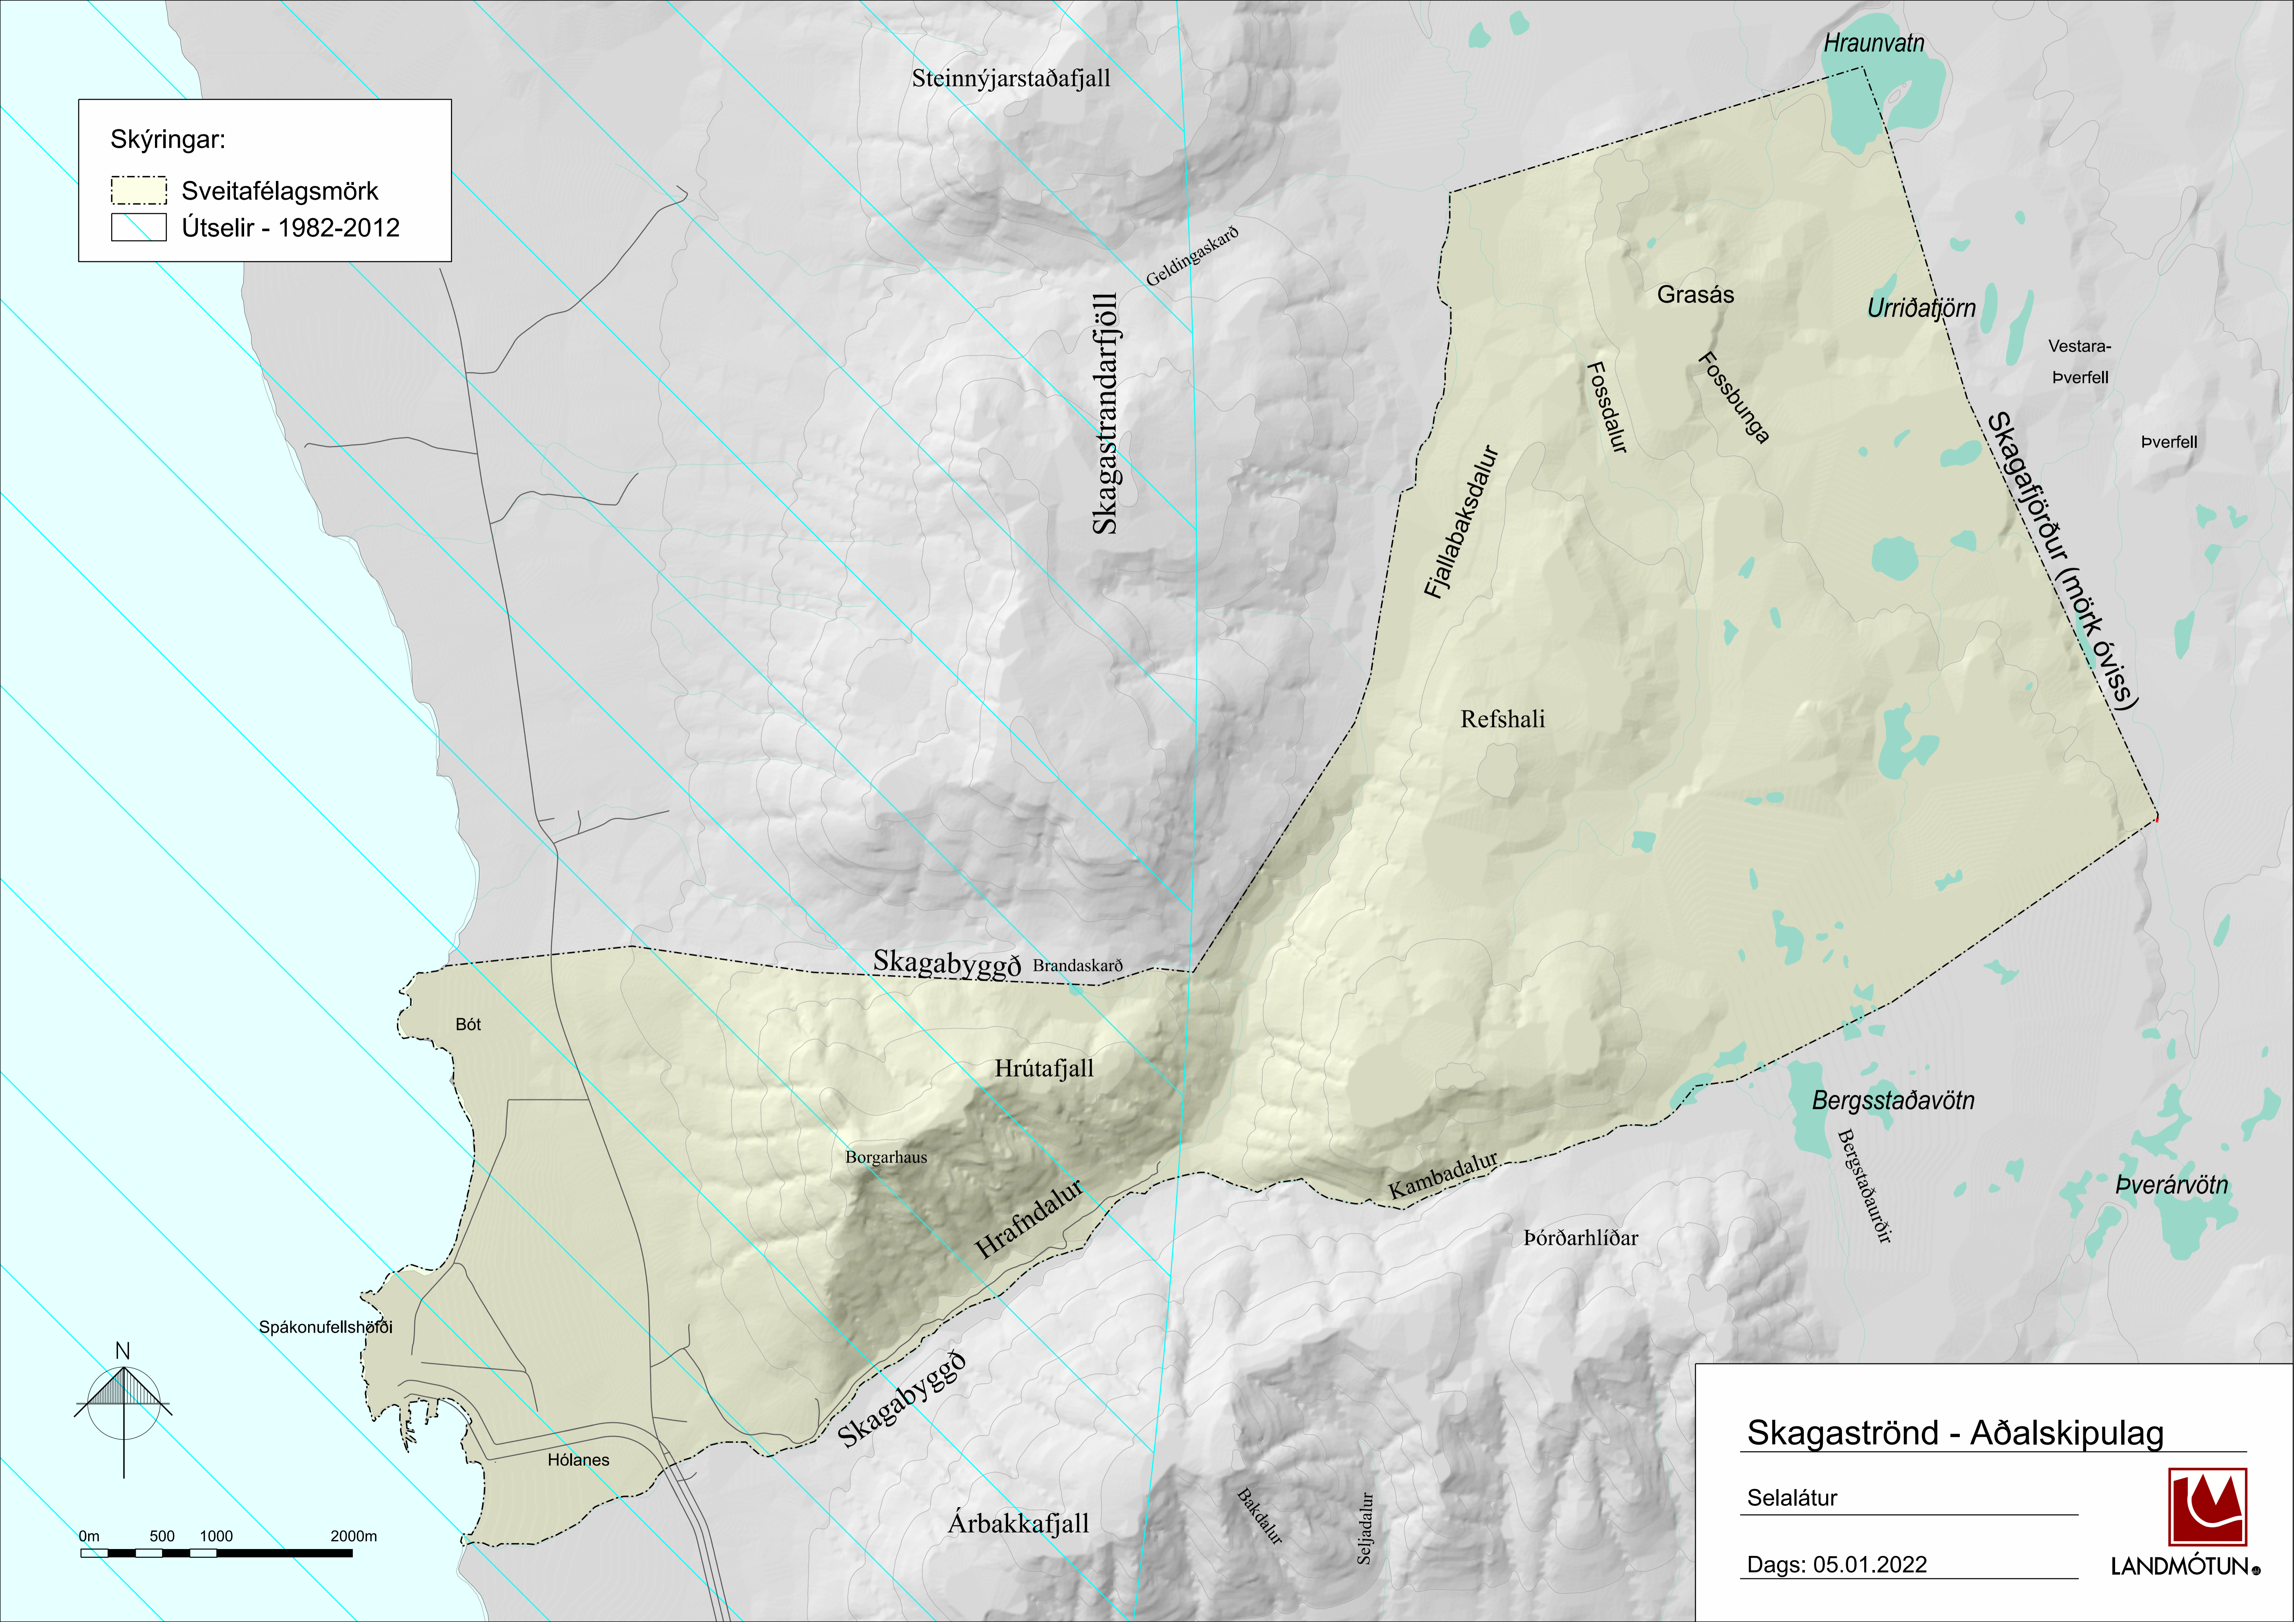

Skýringar:

- Sveitafélagsmörk
- Útselir - 1982-2012

**Skagaströnd - Aðalskipulag**

---

Selalátur

---

Dags: 05.01.2022

---

LANDMÓTUN